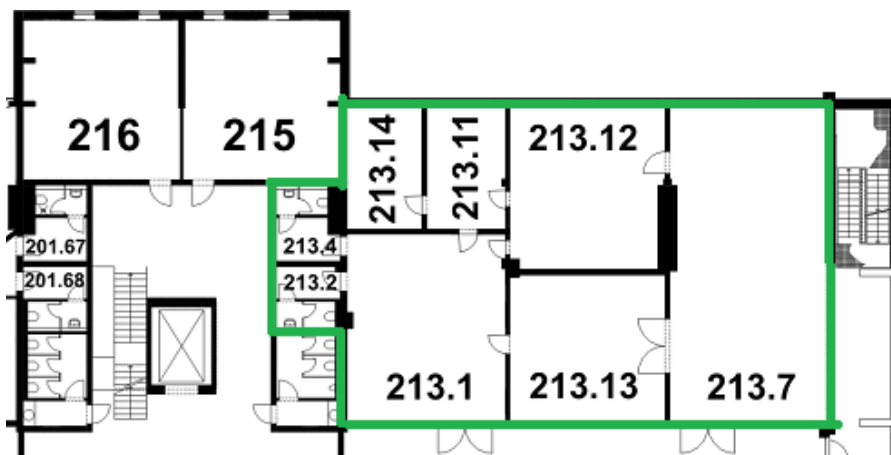

Mietobjekt Haus 1 Ebene 2 – Süd

Büroeinheit – 330 m²

- Telekommunikations- und Netzwerktechnik
- klimatisierte Räume
- Personen- und Lastaufzug
- Seminar- und Tagungsräume
- Cafeteria

Details:

Ebene	Raumtyp	Raum	Ausstattung	Fläche/m ²	Verfügbarkeit
2	Büro	213.1 - 213.14	Büroeinheit mit Sanitärflächen Teppichboden kleinteilig bedarfsgerechter Umbau	224	sofort
		213.7	Teppichboden	104	sofort

Ansicht Bürobereich

Flächenzuschnitt

Mietobjekt Haus 1 Ebene 2 – Nord

Büroeinheit – 430 m²

- Telekommunikations- und Netzwerktechnik
- klimatisierte Räume
- Personen- und Lastaufzug
- Seminar- und Tagungsräume
- Cafeteria

Details:

Ebene	Raumtyp	Raum	Ausstattung	Fläche/m ²	Verfügbarkeit
2	Büro	201.4	Büroeinheit mit Sanitärflächen Teppichboden	104	sofort
		201.5	kleinteilig bedarfsgerechter Umbau	52	
		201.6– 201.69		273	

Flächenzuschnitt: